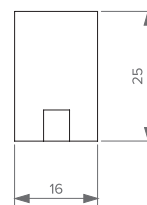

Características

◀ Material: Zamak

Design

medidas em mm

A= distância entre furos para fixação

B = comprimento total da peça

Acabamentos

CROMADO

ESCOVADO

A	L
96	125
128	157
160	189
192	221
256	253