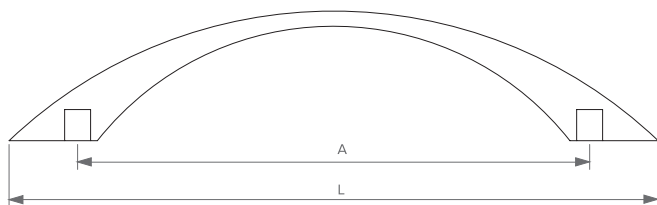

Características

◀ Material: Zamak

Design

medidas em mm

A= distância entre furos para fixação

B = comprimento total da peça

Acabamentos

CROMADO

ESCOVADO

A	L
96	125
128	157
160	189
192	221
256	253