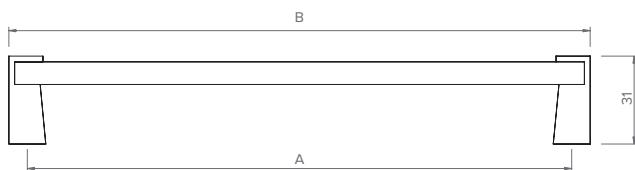

Características

◀ Material: Ponteira em Zamak Corpo em Alumínio

Acabamentos

INOX ESCOVADO

Design

A	L
192	205
256	269
352	365
448	461
544	557
640	653