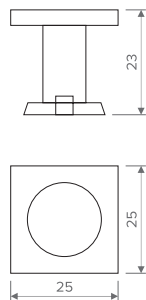

Características

◀ Material: Zamak

Design

Quadro 48

Quadro 25

Acabamentos

ESCOVADO

CROMADO