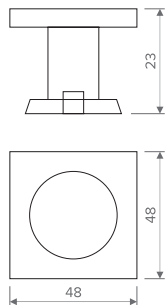

Características

◀ Material: Zamak

Design

Quadro 48

Quadro 25

Acabamentos

ESCOVADO

CROMADO