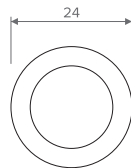

Características

◀ Material: Zamak

Design

Marchio

Rondo

Acabamentos

NÍQUEL ESCOVADO

CROMADO