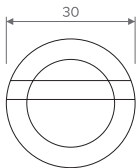

Características

◀ Material: Zamak

Design

Marchio

Rondo

Acabamentos

NÍQUEL ESCOVADO

CROMADO