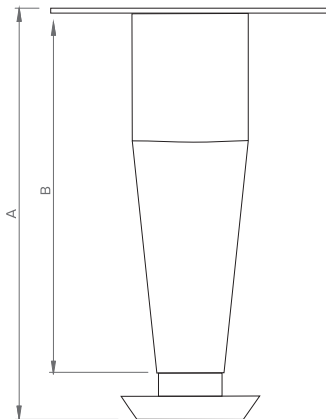

Características

- ◀ Material: Aço
- ◀ Sistema com regulagem de altura de 15mm aproximadamente
- ◀ Perfil diâmetro 25

Design

Acabamentos

A
100
120
150
180
200