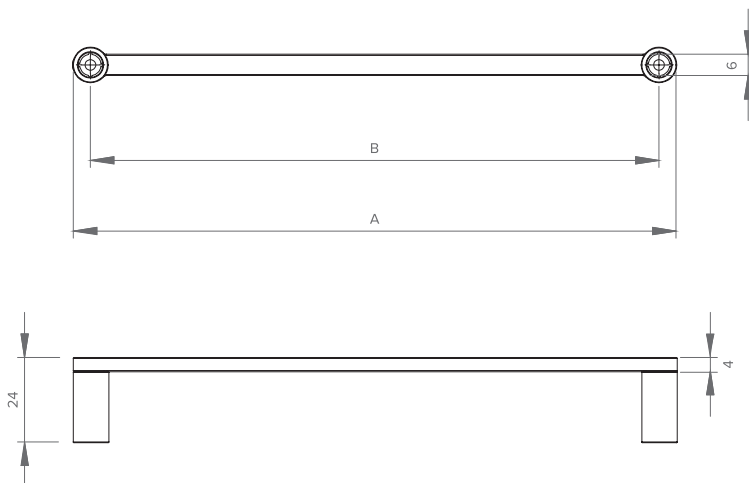

Características

◀ Material: Zamak

Design

A	B
170	160
361	256

Acabamentos

COBRE COM COBRE FOSCO

ACETINADO COM CROMADO

LINHA NÓRDIC