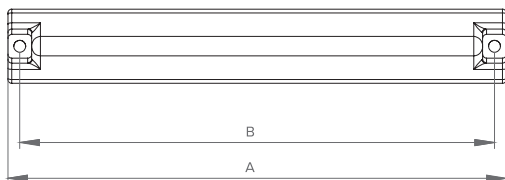

Características

◀ Material: Zamak

Design

A	B
168	160
264	256
360	352

Acabamentos

CROMADO

ESCOVADO

LINHA NÓRDIC