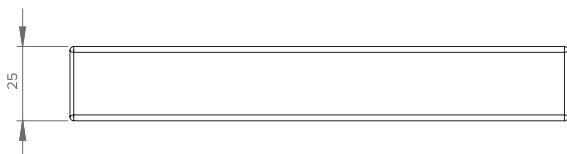

Características

◀ Material: Zamak

Design

A	B
168	160
264	256
360	352

Acabamentos

CROMADO

ESCOVADO

LINHA NÓRDIC