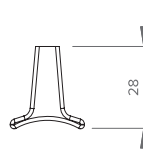

Características

◀ Material: Zamak

Design

A	B
168	160
264	256
360	352

Acabamentos

CROMADO

ESCOVADO

LINHA NÓRDIC