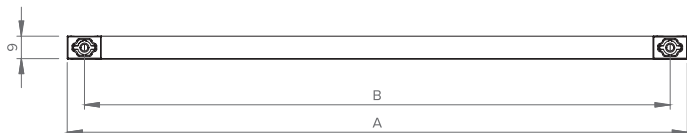

Características

◀ Material: Zamak

Design

Acabamentos

PURPLE

CROMADO COM ACETINADO

A	B
139	128
203	192
267	256

LINHA NÓRDIC