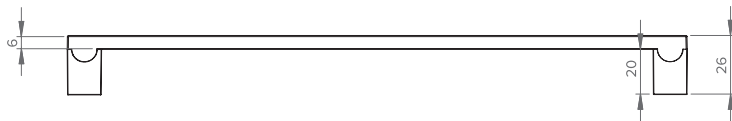

Características

◀ Material: Zamak

Design

Acabamentos

PURPLE

CROMADO COM ACETINADO

A	B
139	128
203	192
267	256

LINHA NÓRDIC