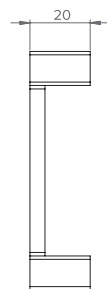

Características

◀ Material: Zamak

Design

A	B	C
40	32	76
70	64	140

Acabamentos

CROMADO

ESCOVADO

LINHA NÓRDIC