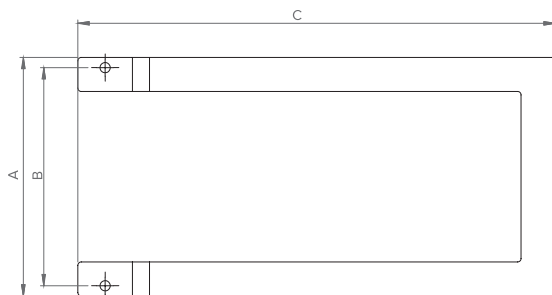

Características

◀ Material: Zamak

Design

A	B	C
40	32	76
70	64	140

Acabamentos

CROMADO

ESCOVADO

LINHA NÓRDIC