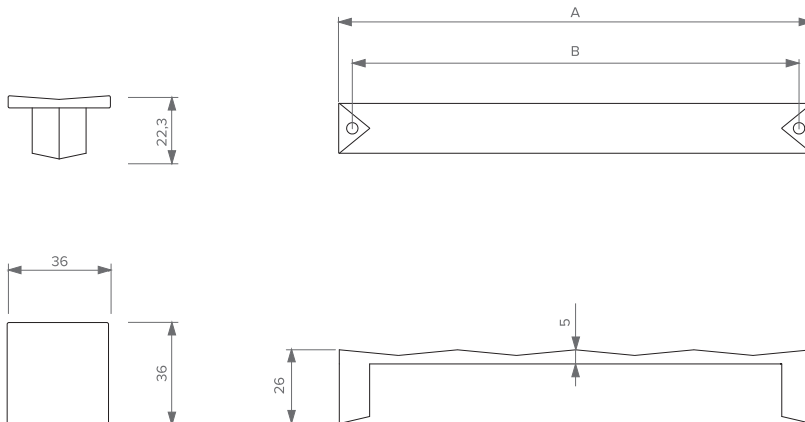

Características

◀ Material: Zamak

Acabamentos

CROMADO

Design

A	L
160	168
256	264
36	-