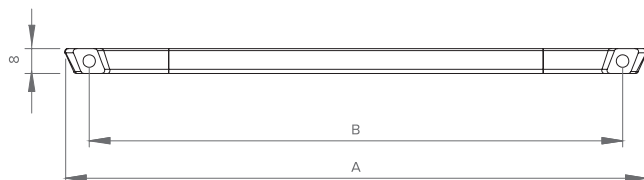

Características

◀ Material: Zamak

Design

Acabamentos

CROMADO

ESCOVADO

A	B
138	128
202	192
266	256

LINHA NÓRDIC