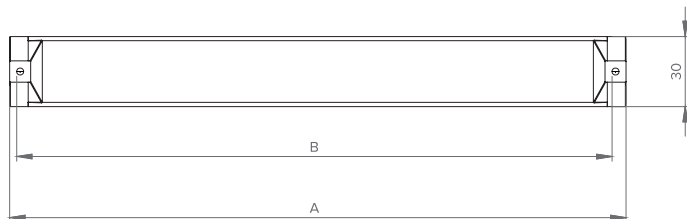

Características

◀ Material: Ponteira em zamak e corpo em alumínio

Design

Acabamentos

ESCOVADO COM CROMADO

PETRÓLEO COM CINZA

A	B
265	256
361	352
649	640

LINHA NÓRDIC