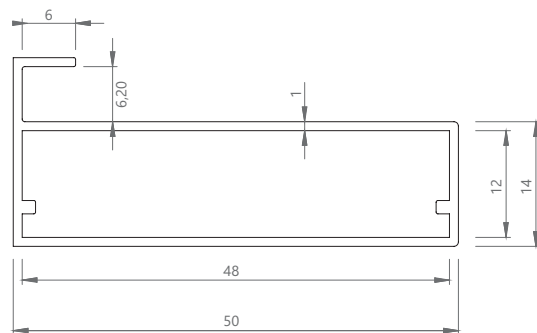

Características

- ◀ Material: Alumínio
- ◀ Disponível em barras de 5,8 metros

Design

Acabamentos

ANODIZADO

ESCOVADO

INOX

PÉROLA